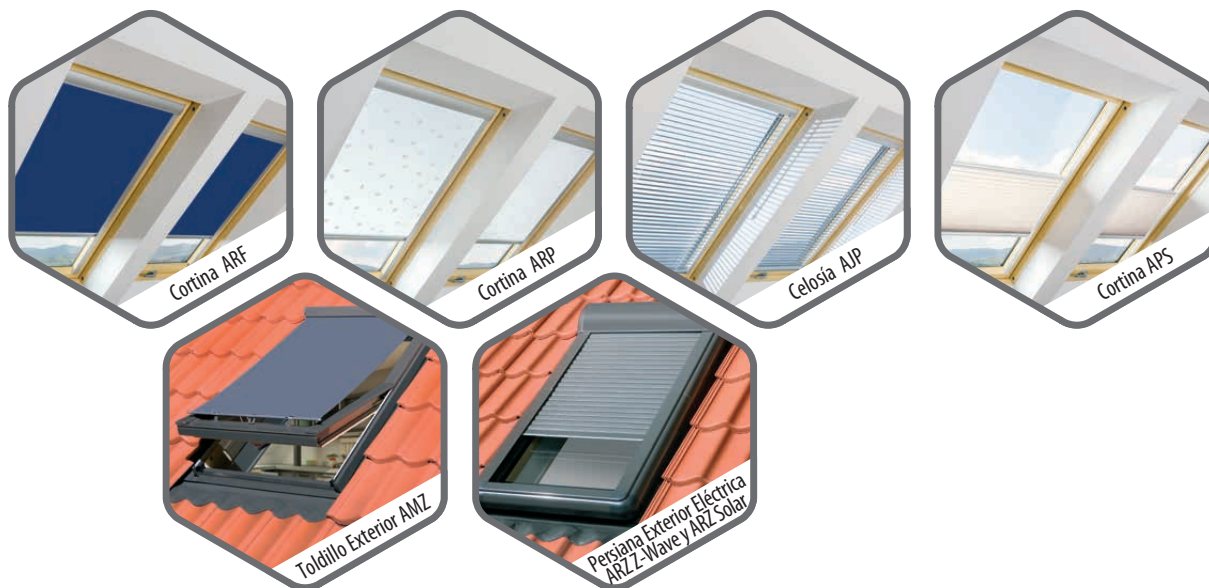

ACCESORIOS

Amplia gama de accesorios de decoración interior y protección solar exterior, **excepto la persiana exterior manual ARZ-H**. El diseño de la ventana no permite la instalación de sistemas eléctricos de apertura.

Consultar precios de accesorios en Lista de Precios FAKRO.

CERTIFICADOS

La ventana FTK incorpora el sello CE conforme a la normativa europea referente a las ventanas de tejado norma **EN 14351-1-12066**

GARANTÍA

FAKRO ofrece una garantía de **10 años** en todos los componentes de la ventana FTK-V U2 incluido el acristalamiento.

LISTA PRECIO FTK-V U2 1 ABRIL 2023

	48	01	02	03	04	05		06		07	08	09	10
Tamaños [cm]	46x98	55x78	55x98	66x98	66x118	78x98	70x118	78x118	70x140	78x140	94x118	94x140	114x118
Precio (euros)	421	393	421	440	467	469	498	498	533	533	538	562	586

Estos precios no incluyen I.V.A.

TODOS LOS TAMAÑOS- PLAZO DE ENTREGA INMEDIATO

"A CONTAR DEL 01 ABRIL 2023"

FAKRO IBERIA S.L.
C/Butano nº6, Polígono de San Cristobal
47012 Valladolid
Tel. 983 31 35 38, 983 31 35 36
Fax. 983 31 35 32
www.fakro.es
e-mail: comercial@fakro.es

FAKRO®