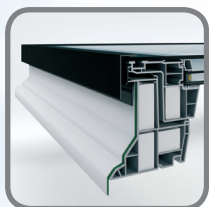

ESTRUCTURA Y CONSTRUCCIÓN DE LA VENTANA DEG

Ventana para cubiertas horizontales tipo G con el acristalamiento seguro P2, con apertura eléctrica.

El marco está construido con perfiles multicámara de PVC rellenos de material aislante. Asegura excelentes parámetros de aislamiento térmico.