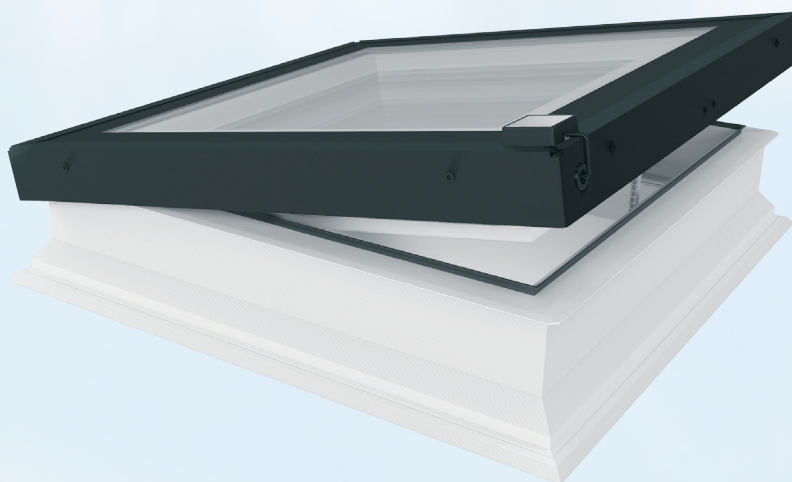

Nueva línea de ventanas de tejado horizontal tipo G acristalamiento plano

FAKRO, fabricante mundial de ventanas de tejado ha ampliado su oferta con las ventanas para cubiertas horizontales tipo G. Las cubiertas planas aparecen cada vez más en el paisaje arquitectónico y la ventana tipo G es una opción interesante para iluminar las habitaciones debajo de ellas. La inspiración para este nuevo producto era la ventana tipo F que ha sido galardonada por el premio Red Dot Award 2016.

Diseño innovador

Gracias a su estructura bien pensada, donde el acristalamiento plano y los perfiles de aluminio representan el papel principal, la ventana D_G se caracteriza con un diseño moderno.

Iluminación y ventilación de la habitación bajo cubiertas horizontales

Diseño bien pensado

- innovador método de patente pendiente para proporcionar drenaje de agua de lluvia de la superficie de la ventana
- diseño moderno con acristalamiento plano con perfil de aluminio negro

Vidrio interior laminado anti-intrusión de clase P2A.
Vidrio exterior templado.
Este diseño proporciona seguridad de uso y limita pérdidas de calor.

Mando a distancia

Mando a distancia mutlicanal ZWP10. Compatible con el sistema Z-Wave domótica.